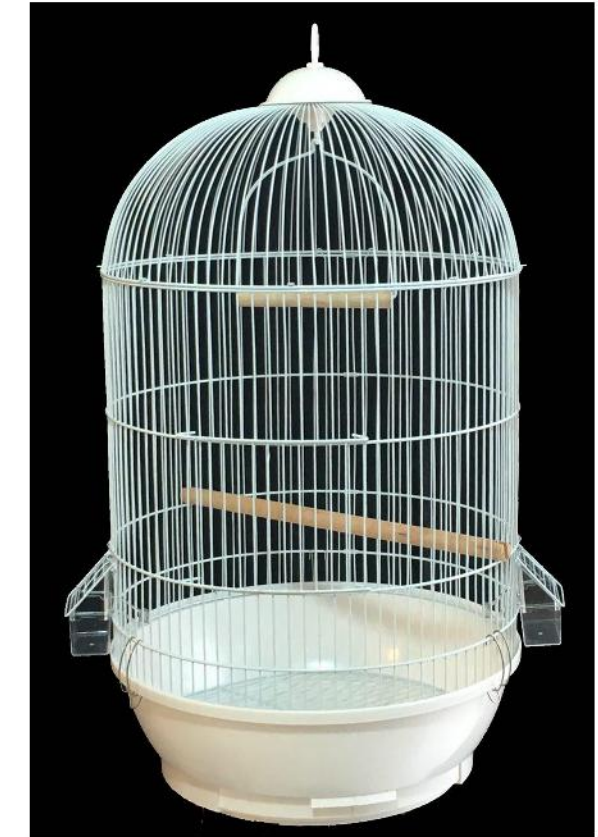

VP 302 - ST 73 x 57 x 148 cm

VP03  
61 x 56.5 x 162.5 cm

B016 VP16  
94 x 68 x 160 cm

VP 303 - ST 86 x 58 x 142 cm

VP02

59 X 59 X 150 cm

VP38

61 x 57 x 168 cm

VP04

60.5 x 56 x 170 cm

VP21 (A , B) 101.6 x 61.3 x 196 cm

BO55 93X70X 183 cm  
سفید

BO59 70 X 50 X 151 cm  
سفید

BO60 100 X 63 X 158 cm  
سفید

BO61 76 X 76 X 162 cm  
سفید

D1012 79 X 48 X 70 cm  
سفید

1012 60 X 44 X 52 cm

1011 60 X 44 X 52 cm

C2903 93 X 58 X 118 cm  
سفید

C4 93X70X 183 cm  
سفید

D610 76 X 45 X 45 cm  
سفید

R1 60 X 36 X 32 cm  
سفید - سبز - آبی - صورتی

330 40 X 72  
سفید

085 63.5 X 46 X 58.5 cm  
صورتی