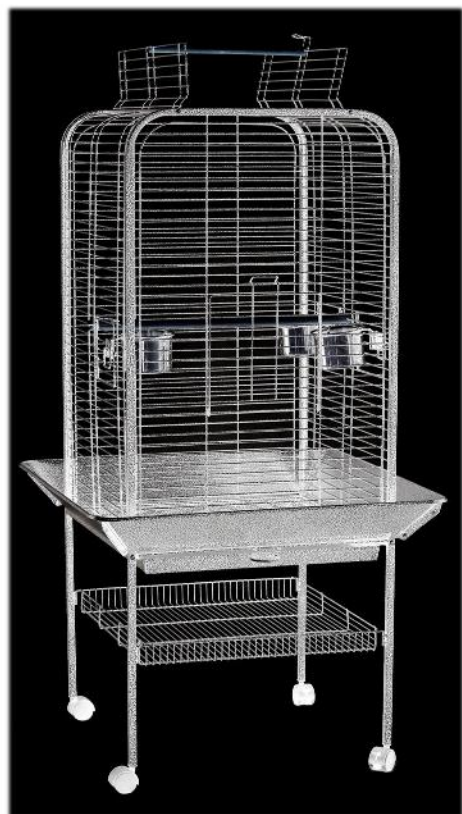

سفید کوره ای

VP70 (TT05) 56 x 39 x 90.5 cm

سفید کوره ای

VP320-ST (TS-01 W) 60 x 40 x 44.5

سفید کوره ای

سفید کوره ای

VBS9501

36.5 x 36.5 x 164 cm

VP 302 - ST 73 x 57 x 148 cm

VP03  
61 x 56.5 x 162.5 cm

B016 VP16  
94 x 68 x 160 cm

VP 303 - ST 86 x 58 x 142 cm

VP02

59 X 59 X 150 cm

VP38

61 x 57 x 168 cm

VP04

60.5 x 56 x 170 cm

VP21 (A , B) 101.6 x 61.3 x 196 cm

BO55 93X70X 183 cm  
سفید

BO59 70 X 50 X 151 cm  
سفید

BO60 100 X 63 X 158 cm  
سفید

BO61 76 X 76 X 162 cm  
سفید

D1012 79 X 48 X 70 cm  
سفید